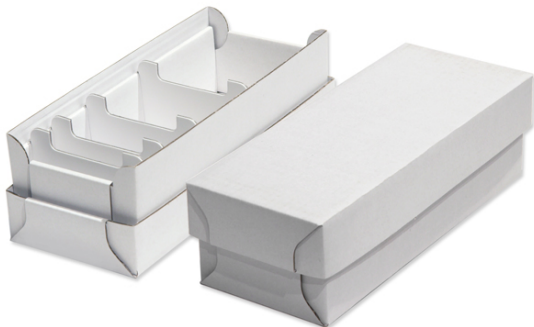

Lernkarteien

Stülp-schachteln aus Wellpappe mit Abteilungen in verschiedenen Formaten.
Linierte Karten A7 separat erhältlich. Flach geliefert zum einfachen Aufrichten.

Artikel Nummer:	20033		
Beschreibung:	Für Lernkarteikarten (A7, 105 x 74mm)		
Grösse:	220 x 130 x 93mm		
Material:	E-Welle 1.5mm weiss (braun nur noch Restbestand lieferbar)		
Einzelpreis:	11.50 CHF	ab 5 Stk:	9.80 CHF
ab 10 Stk:	8.90 CHF	ab 25 Stk.	8.40 CHF
ab 50 Stk.:	7.90 CHF	ab 100 Stk.:	6.90 CHF

Artikel Nummer:	20208		
Beschreibung:	Für Postkartengrösse (A6, 148x105mm)		
Grösse:	200 x 155 x 115mm		
Material:	E-Welle 1.5mm weiss		
Einzelpreis:	13.00 CHF	ab 5 Stk:	11.10 CHF
ab 10 Stk:	9.90 CHF	ab 25 Stk.	9.50 CHF
ab 50 Stk.:	9.00 CHF	ab 100 Stk.:	8.10 CHF